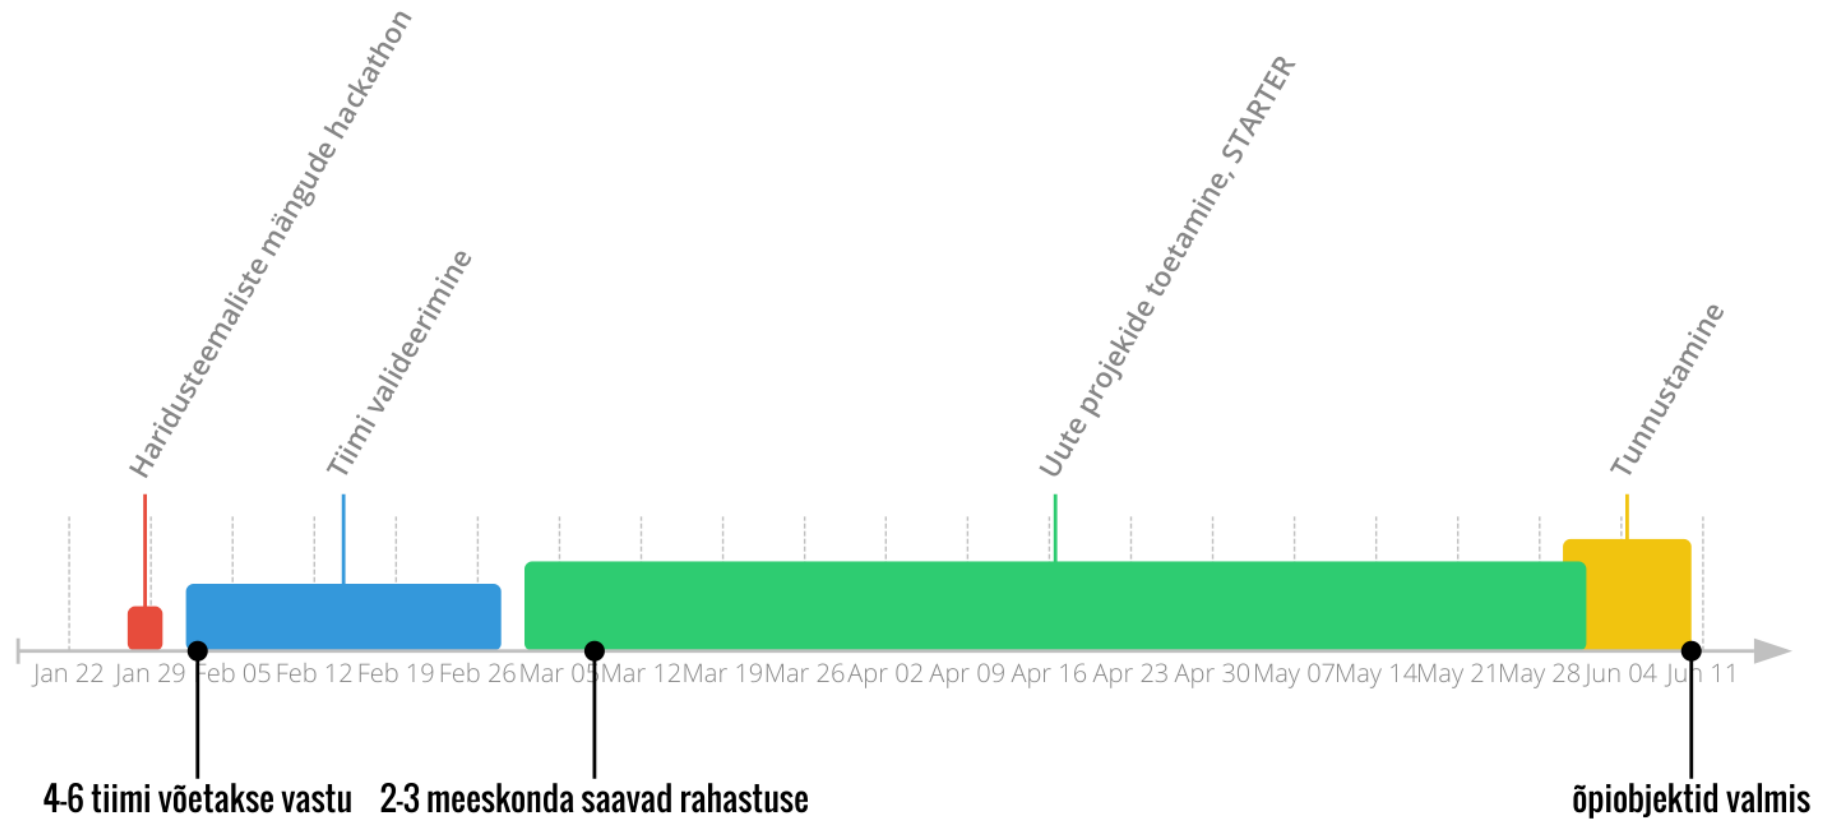

Õpiveski 2017 I poolaasta